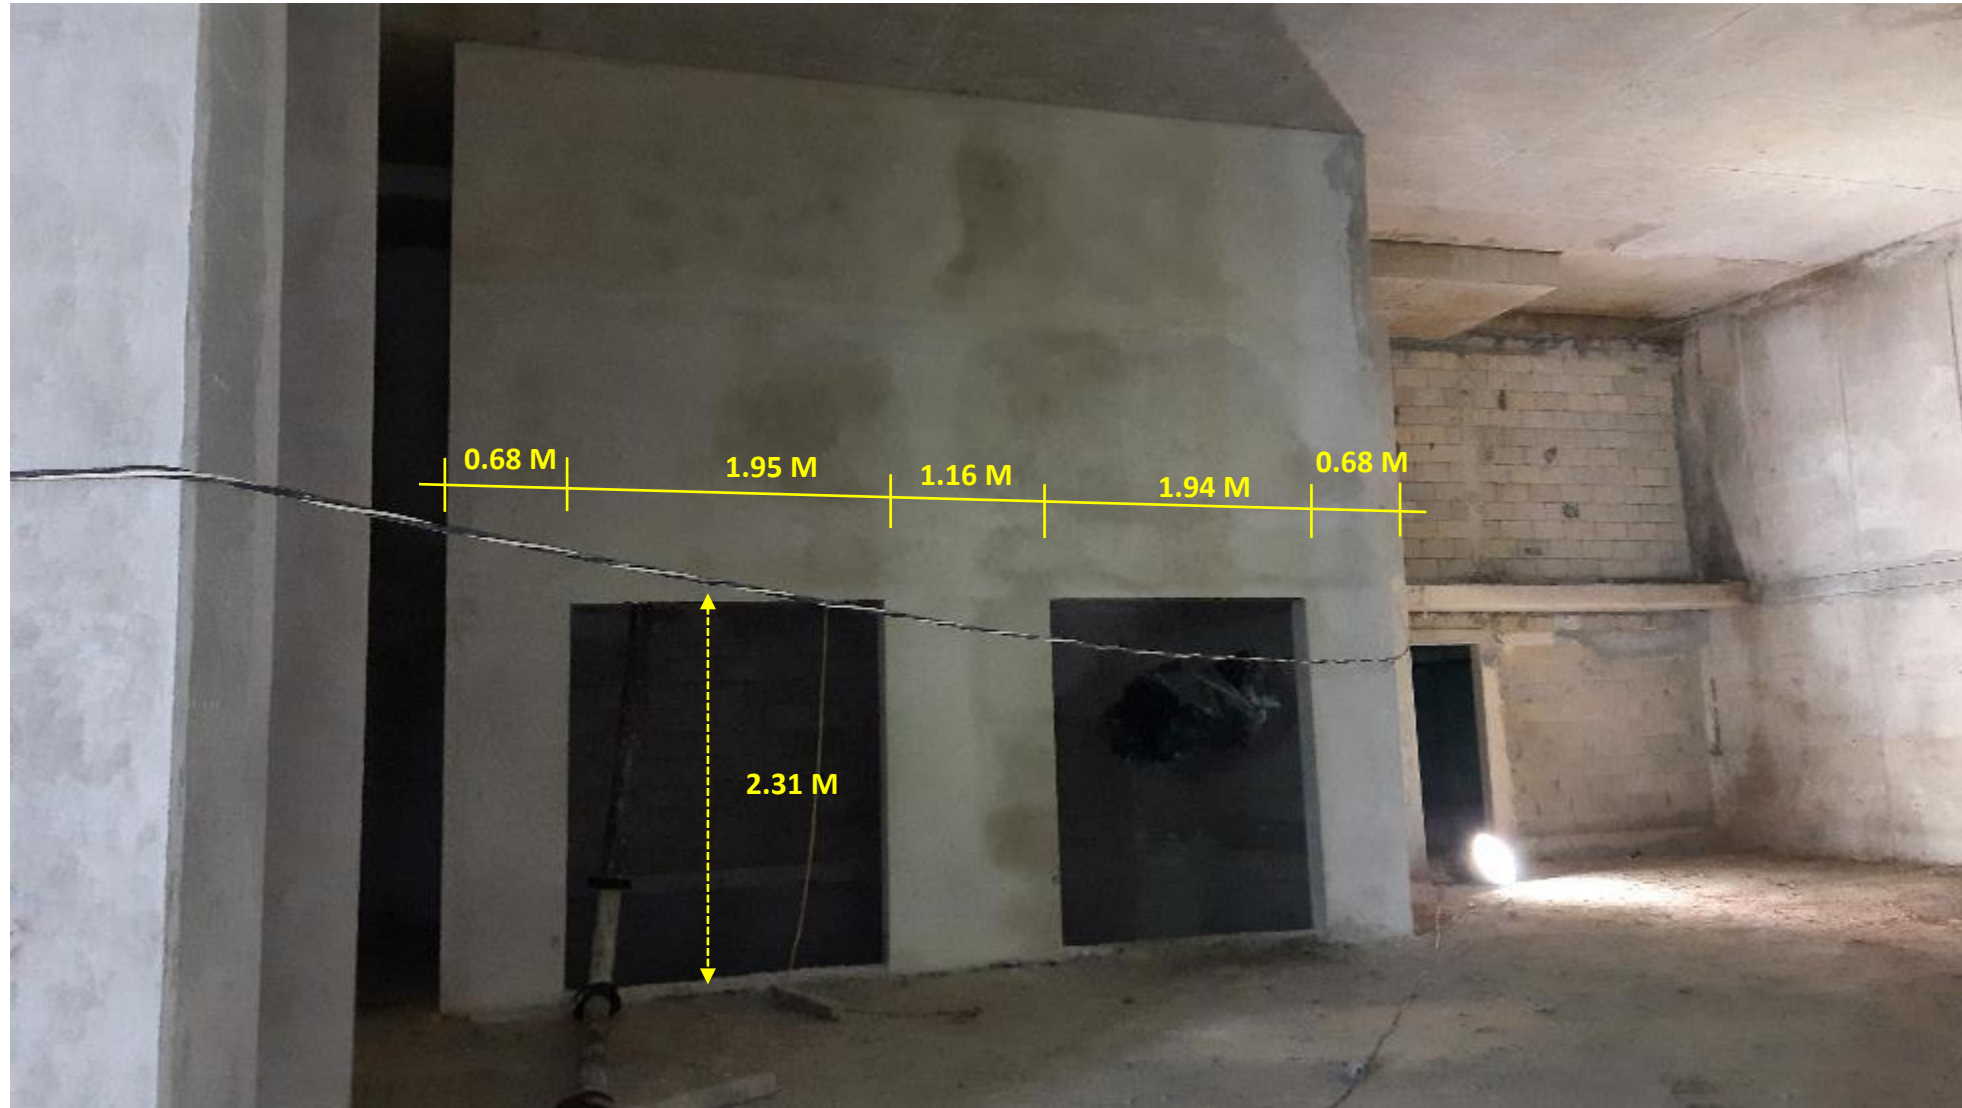

TIENDA SUPER CHEDRAUI PLAYA DEL CARMEN, LA QUINTA

BODEGA.

TIENDA SUPER CHEDRAUI PLAYA DEL CARMEN, LA QUINTA

BODEGA.

TIENDA SUPER CHEDRAUI PLAYA DEL CARMEN, LA QUINTA

BODEGA.

MEDIDAS INTERIORES DE LOS CUBOS

**NOTA:
ALTURA APROXIMADA DEL FONDO
DEL CUBO AL PLAFON DE LOSA:
13.5 M**