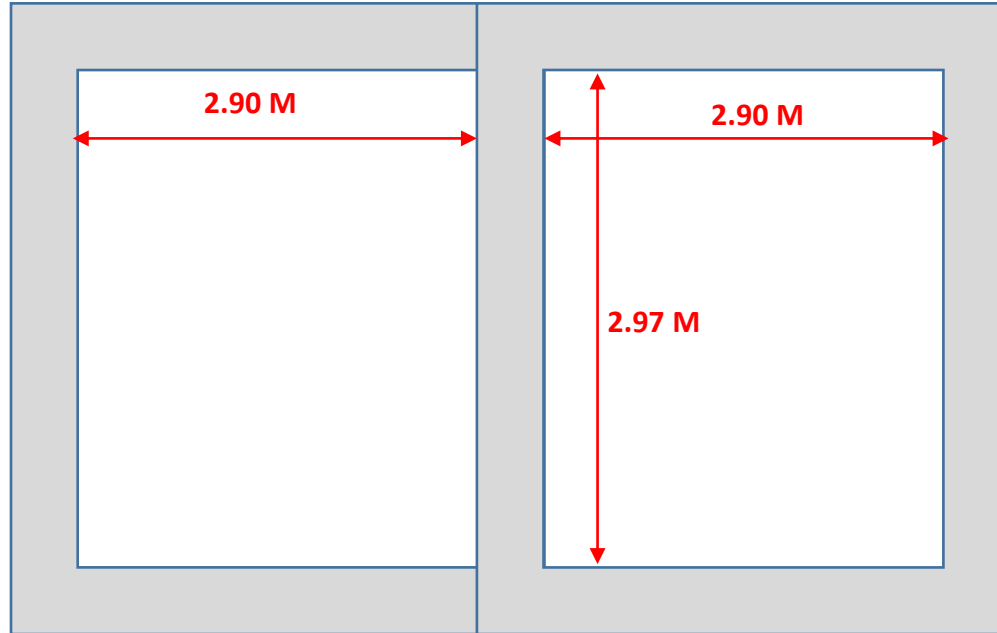

TIENDA SUPER CHEDRAUI PLAYA DEL CARMEN, LA QUINTA

BODEGA.

TIENDA SUPER CHEDRAUI PLAYA DEL CARMEN, LA QUINTA

BODEGA.

TIENDA SUPER CHEDRAUI PLAYA DEL CARMEN, LA QUINTA

BODEGA.

MEDIDAS INTERIORES DE LOS CUBOS

**NOTA:
ALTURA APROXIMADA DEL FONDO
DEL CUBO AL PLAFON DE LOSA:
13.5 M**