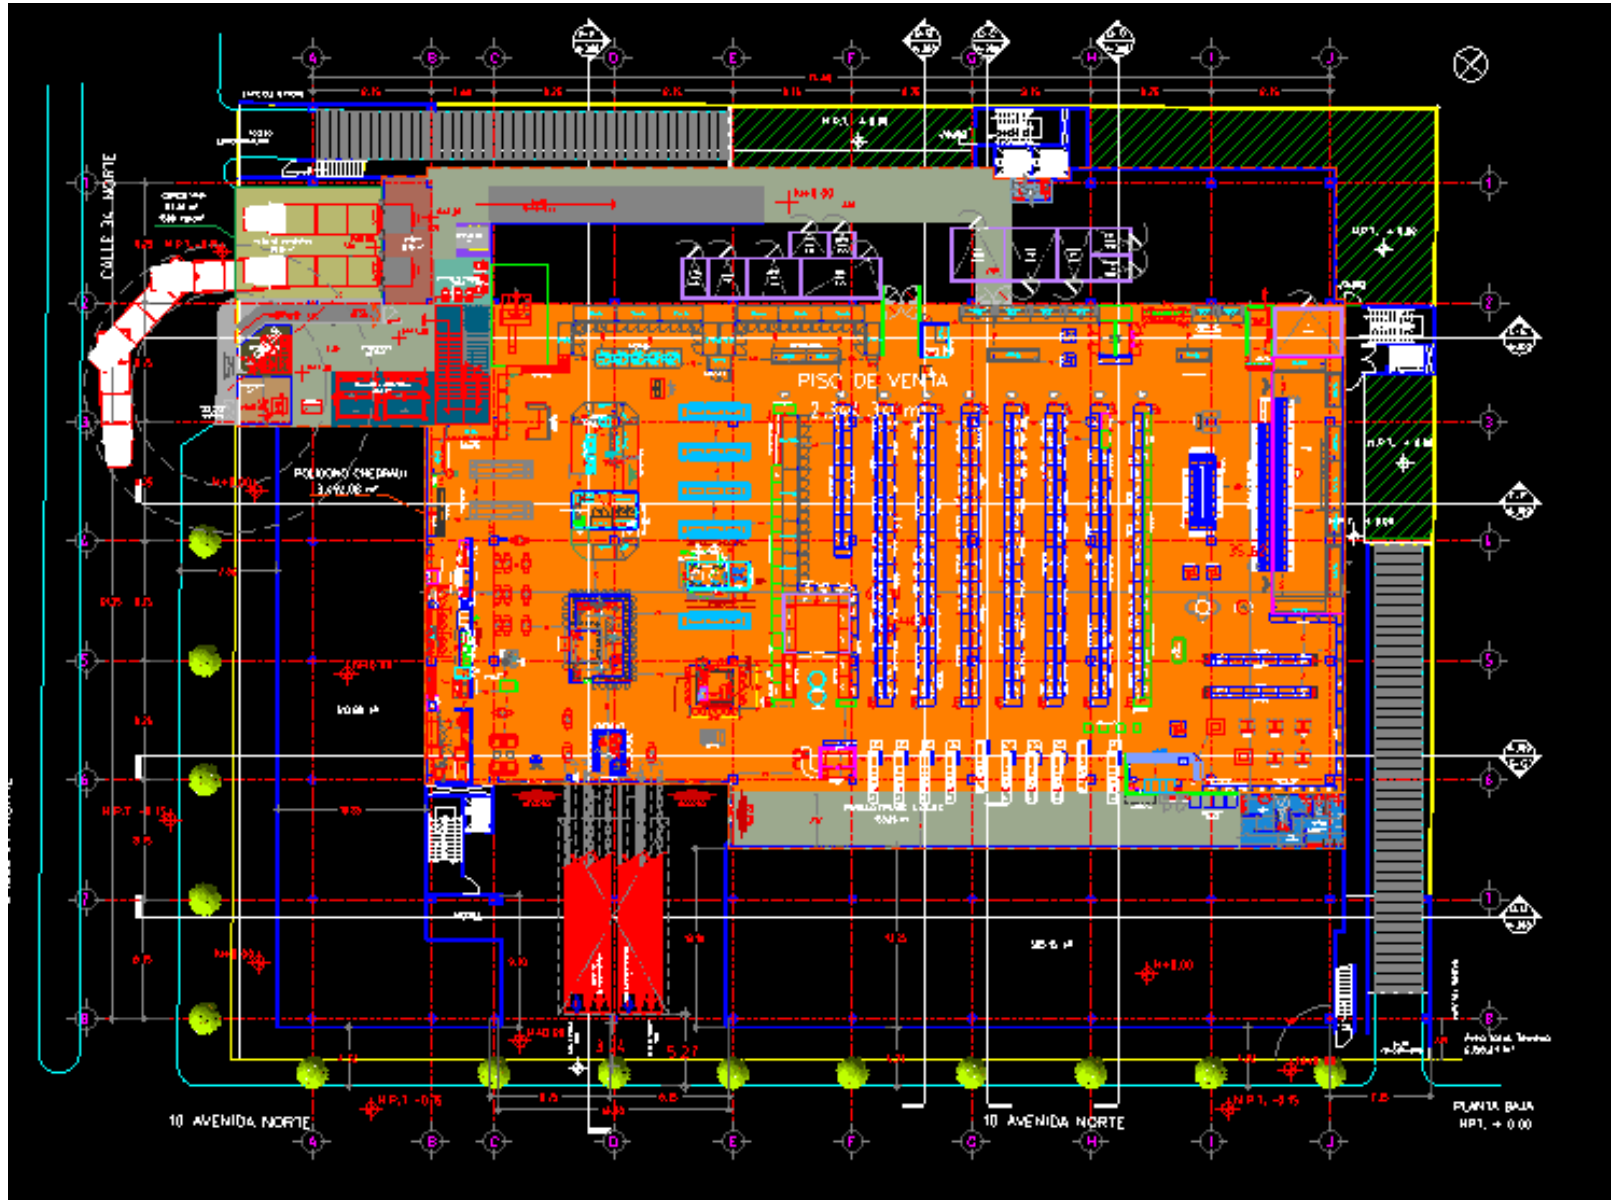

REPORTE DE: LEVANTAMIENTO DE MEDIDAS DEL CUBO DE MONTACARGAS

TIENDA SUC. CHEDRAUI PLAYA DEL CARMEN LA QUINTA

FECHA DE REPORTE : 08 DE JULIO DE 2021

RESPONSABLE: ING. JAIME OCTAVIO RAMÍREZ BORRÁZ

TIENDA SUPER CHEDRAUI PLAYA DEL CARMEN, LA QUINTA

TIENDA SUPER CHEDRAUI PLAYA DEL CARMEN, LA QUINTA

CORTE

TIENDA SUPER CHEDRAUI PLAYA DEL CARMEN, LA QUINTA

BODEGA.

AREA DE ANDEN.

TIENDA SUPER CHEDRAUI PLAYA DEL CARMEN, LA QUINTA

BODEGA.

AREA DE ANDEN.

TIENDA SUPER CHEDRAUI PLAYA DEL CARMEN, LA QUINTA

BODEGA.

TIENDA SUPER CHEDRAUI PLAYA DEL CARMEN, LA QUINTA

BODEGA.

TIENDA SUPER CHEDRAUI PLAYA DEL CARMEN, LA QUINTA

BODEGA.

MEDIDAS INTERIORES DE LOS CUBOS

**NOTA:
ALTURA APROXIMADA DEL FONDO
DEL CUBO AL PLAFON DE LOSA:
13.5 M**