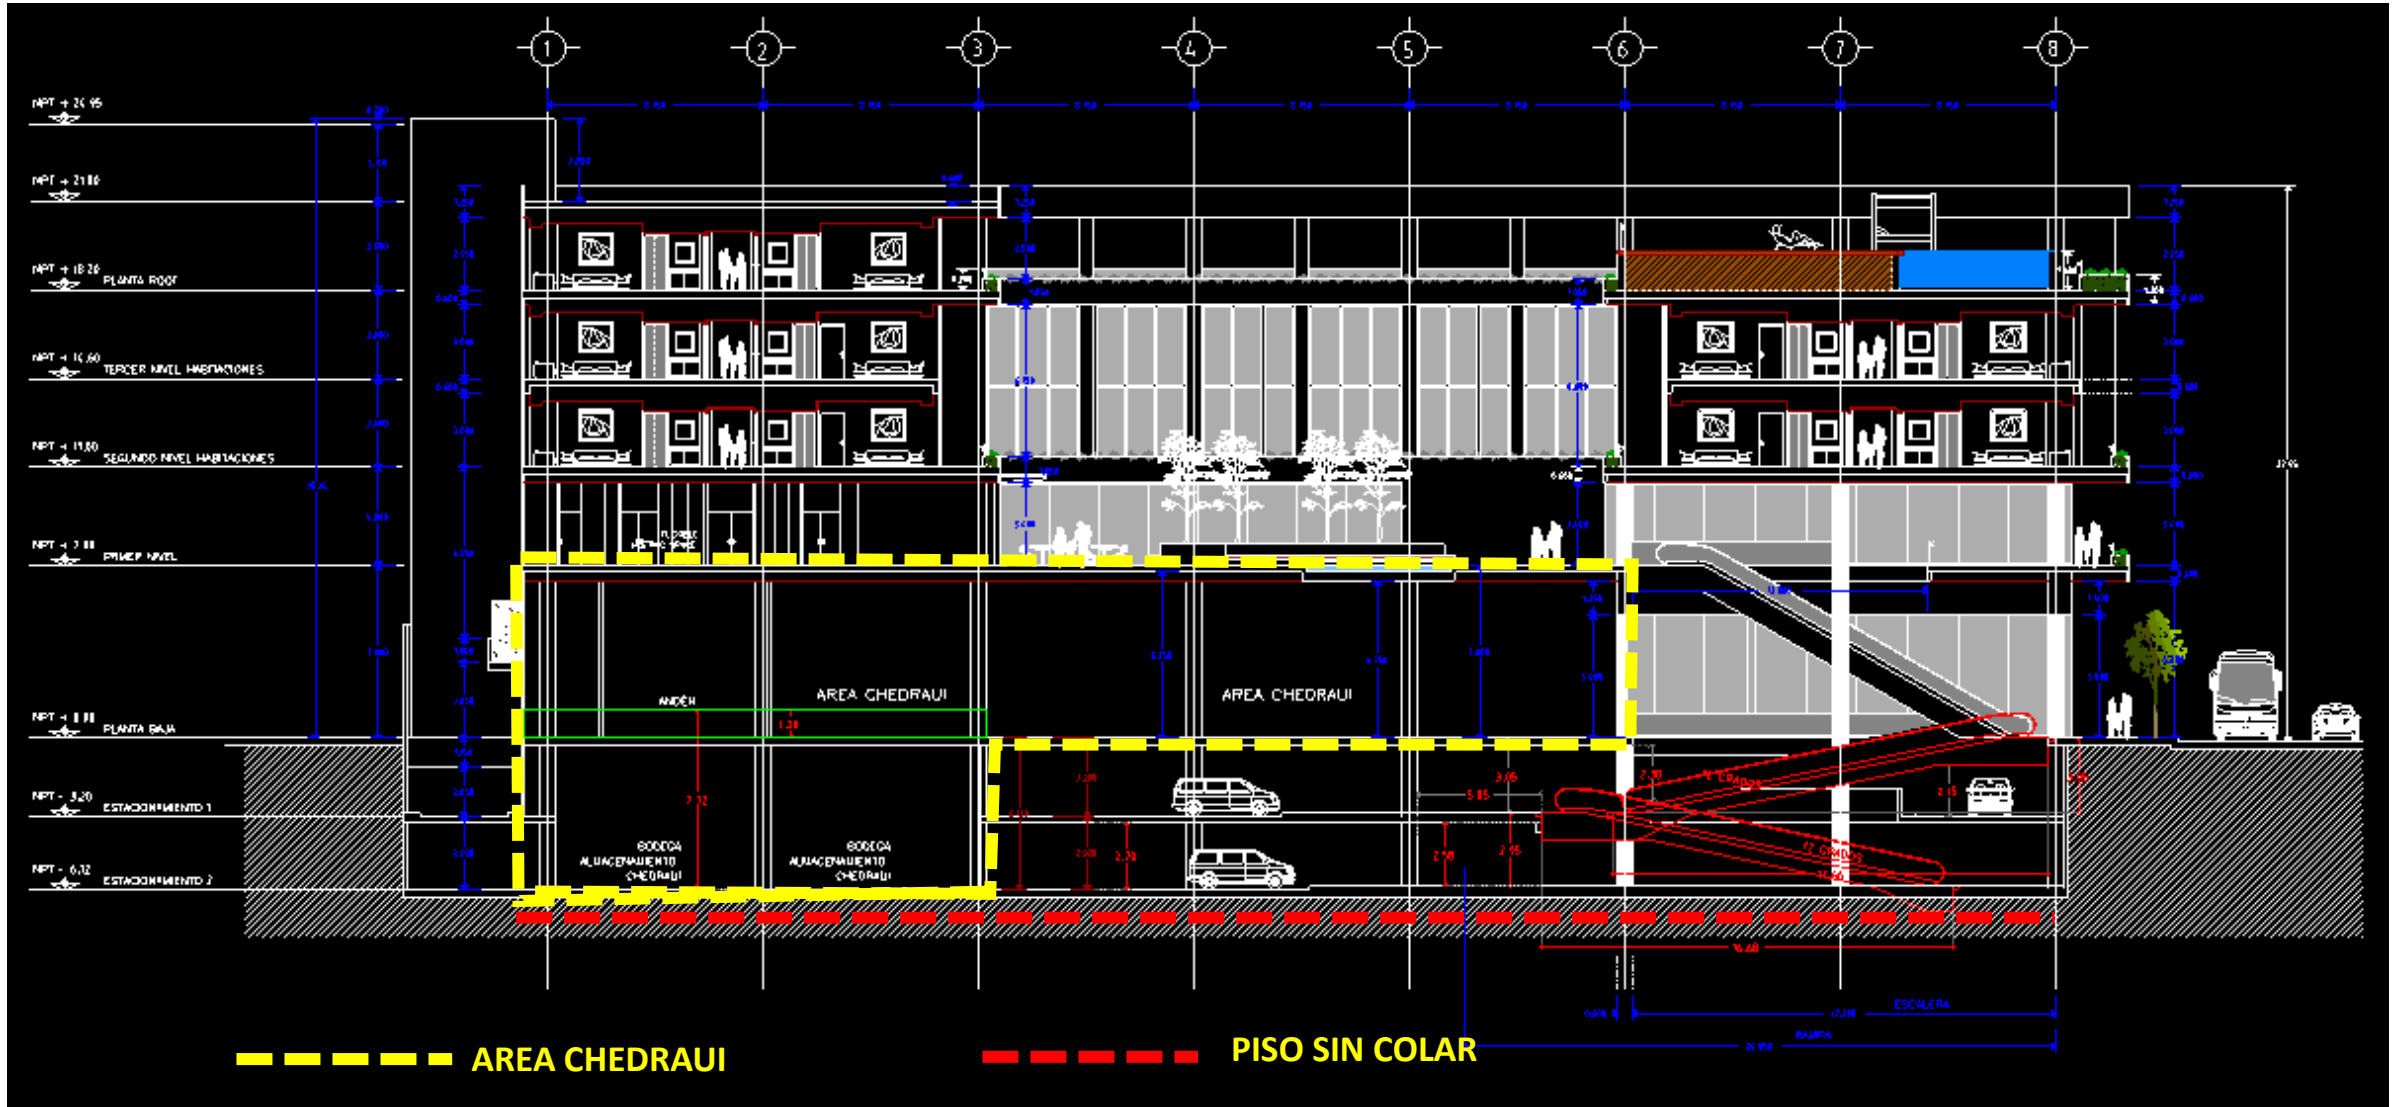

REPORTE DE: LEVANTAMIENTO DE MEDIDAS DEL CUBO DE MONTACARGAS

TIENDA SUC. CHEDRAUI PLAYA DEL CARMEN LA QUINTA

FECHA DE REPORTE : 08 DE JULIO DE 2021

RESPONSABLE: ING. JAIME OCTAVIO RAMÍREZ BORRÁZ

TIENDA SUPER CHEDRAUI PLAYA DEL CARMEN, LA QUINTA

TIENDA SUPER CHEDRAUI PLAYA DEL CARMEN, LA QUINTA

CORTE

TIENDA SUPER CHEDRAUI PLAYA DEL CARMEN, LA QUINTA

BODEGA.

AREA DE ANDEN.

TIENDA SUPER CHEDRAUI PLAYA DEL CARMEN, LA QUINTA

BODEGA.

AREA DE ANDEN.

TIENDA SUPER CHEDRAUI PLAYA DEL CARMEN, LA QUINTA

BODEGA.

TIENDA SUPER CHEDRAUI PLAYA DEL CARMEN, LA QUINTA

BODEGA.

TIENDA SUPER CHEDRAUI PLAYA DEL CARMEN, LA QUINTA

BODEGA.

MEDIDAS INTERIORES DE LOS CUBOS

**NOTA:
ALTURA APROXIMADA DEL FONDO
DEL CUBO AL PLAFON DE LOSA:
13.5 M**